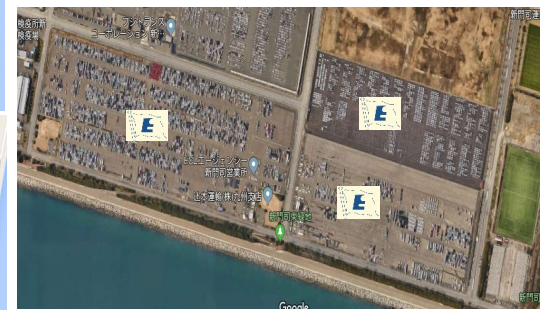

福岡県・北九州市新門司にイースタン・カーライナー(株)が自動車専用ターミナルを開業いたしました

ECL AGENCY CO.LTD 新門司ターミナル

保税地域名称

ECLエージェンシー株式会社 新門司ターミナル
(SEA NACCS コード:6AW98)

取扱車輛

EAA(ウガンダ,タンザニア,パナマ),QISI(ケニア),
MAF(ニュージーランド),BV(スリランカ)検査対応可能です

一般車輛、建機

ターミナル面積

165,264 m²

収容台数

10,860 台 (乗用車換算)

ターミナル営業時間

月曜日～金曜日 8:30～12:00 13:00～16:30
定休日 土曜日・日曜日・祝日

充実した設備で真心サービス!

ガレージ完備!
整備士常駐により迅速な
お見積りに対応致します

カーポート2棟完備!
オープンカーなど濡れてほしくない
車面も安全!安心!

洗車、錆落とし作業対応致します!

搬入車輛には、下記事項を明記した送り状のお手配をお願いいたします

1. 車体番号
2. 仕向地
3. B/L 面上荷主名

MAP

こちら

トヨタ輸送(株)の隣です
阪九フェリー乗り場からも1km

こちら

贈送会社と提携しています
のでオークション会場からの
引取も可能です!

九州最大規模の
ターミナルです!
全面アスファルト舗装!

〒800-0113 福岡県北九州市門司区新門司北 3-1-10
ECL エージェンシー 株式会社 新門司ターミナル
TEL : 093-483-2303 FAX : 093-483-2305
E-MAIL : shinmoji@ship.ecl.co.jp