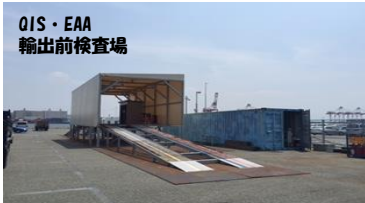

ECL Agency, LTD. **博多営業所** アイランドシティ ターミナル

2017年6月より、アイランドシティに統合されました！

お客様の車輛を安全・確実・迅速にお届けいたします！

2017年7月より、各種輸出前検査開始いたします！！

各種修理も対応可能、是非ご用命ください。スタッフ一同、心よりお待ちしております！

保税地域名称

IC第1ヤード：KAMIGUMI-I L2 DHA

IC第2ヤード：I LAND-ZY DHA

シーナックスCode

IC第1ヤード：6TWV3

IC第2ヤード：6TD44

配船スケジュール

- ・ 西南アジア・南米向けPCTC 月間1~2便 就航中
- ・ アフリカ向けPCTC 月間2~3便 就航中

サービス内容

- ・ **安心君 無料サービス実施中！**
- ・ 大型車ウイングカット
- ・ エンジンナンバー 読取り
- ・ キーシリンダーナンバー読取り
- ・ 車内ゴミ撤去
- ・ パーツ取外し・送付
- ・ ホロ・アルミ箱・風防外し
- ・ 輸出検査用、事前補修 etc
- ・ **コンテナ パンニング**
- ・ 24時間 防犯カメラ撮影中！

取扱車輛

一般車輛 / 大型車輛 / 不動産(事前連絡 要)

営業日

月曜日 ~ 土曜日

営業時間

午前 9:00~12:00 (土曜日は11:30)

午後 13:00~16:30

定休日

日曜日・祝祭日・盆・年末年始

お問合せ先

大好評！
・安心君サービス
・車輛輸出前検査
実施中！