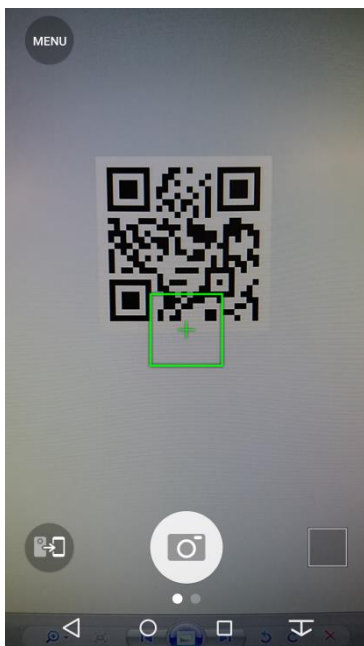

Google Maps のポップアップメッセージをクリックしてください。

地図が表示されると、
経路ボタンをクリックしてください。

開始ボタンをクリックすると
ナビゲーションが開始されます。

Android

スマホからQRコードをスキャンしてください。

スキャン後に新しい画面が表示されます

Google Maps のリンクをクリックしてください。

地図が表示されると、
車のアイコンボタンをクリックしてください。

開始ボタンをクリックするとナビゲーションが開始されます。