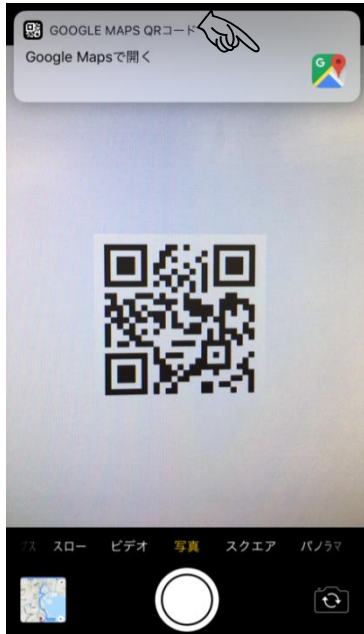

ECL エージェンシー株式会社

〒103-0027 東京都中央区日本橋 2-15-3 ヒューリック江戸橋ビル 3F

TEL : 03-5204-0255 FAX : 03-5204-0257

DATE:2019/06/25

現在地 — 川崎 (QRコード)

iOS

スマホからQRコードをスキャンしてください。

Google Maps のポップアップメッセージをクリックしてください。