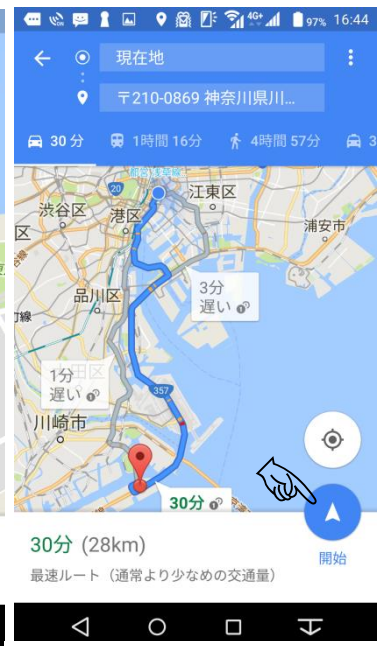

〒455-0844

愛知県名古屋市港区潮風町 77
※推奨モータープール

九州

新門司

〒800-0113

福岡県北九州市門司区
新門司北 3-1-10

博多

〒813-0019

Google Maps のポップアップメッセージをクリックしてください。

地図が表示されると、
経路ボタンをクリックしてください。

開始ボタンをクリックすると
ナビゲーションが開始されます。

Android

スマホからQRコードをスキャンしてください。

スキャン後に新しい画面が表示されます

Google Maps のリンクをクリックしてください。

地図が表示されると、
車のアイコンボタンをクリックしてください。